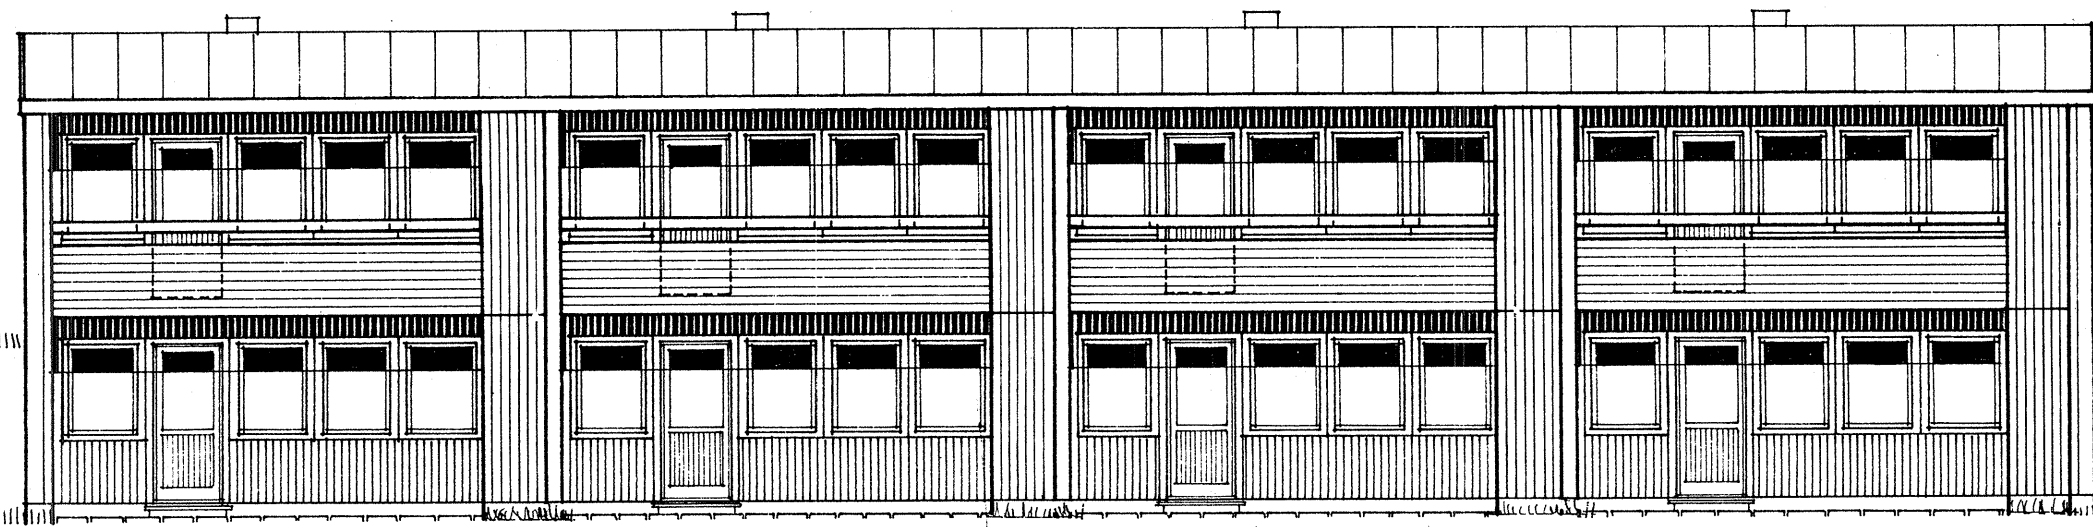

FASAD MOT NORDVÄST

FASAD MOT SYDOST

HUS **A**
FASADER

RITNING NR **10**

MYRESJÖHUS

HUVUDRITN.AVD. VETLANDA 0383/12045

RITNING TILL NYBYGGNAD AV RADHUS Å FAST. LERUM STOM 1:2
HALLEGÅRDEN 1:35, 1:153 M. FL. HÖJDEOMRÅDET, LERUM
BYGGHÄRRE: BYGGNADS AB V. FLOEEN, LERUM.

RITN. NR	DATUM	SKALA
10153 - 10200	3.2.1971	1:100
<i>[Signature]</i>	<i>[Signature]</i>	